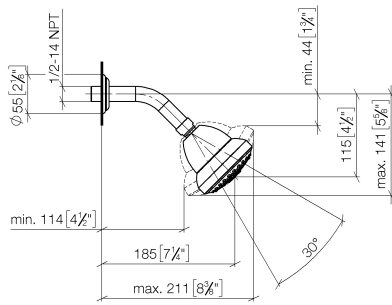

28 508 360

- Saliente 200 mm
- Articulación esférica giratoria 30°
- Ajustable en tres posiciones: PURIFY RAIN, COMPACT SOFT FLOW, COMPACT AQUAPRESSURE FLOW, caudal máx. 7,6 l/min (a 3 bares)
- Con sistema antical
- Alcachofa de ducha Ø 94mm
- Roseta Ø 55 mm
- Racor 1/2"
- Este producto puede ayudar a un edificio a cumplir con los requisitos de los sistemas de certificación ecológica de edificios: LEED®, BREEAM®, DGNB

	Cromo	28 508 360-00 0010
	Cromo	28 508 360-00
	Platino cepillado	28 508 360-06 0010
	Platino cepillado	28 508 360-06
	Platino	28 508 360-08 0010
	Platino	28 508 360-08
	Latón (Oro 23k)	28 508 360-09 0010
	Latón (Oro 23k)	28 508 360-09
	Latón cepillado (Oro 23k)	28 508 360-28
	Latón cepillado (Oro 23k)	28 508 360-28 0010
	Dark Platinum cepillado	28 508 360-99
	Dark Platinum cepillado	28 508 360-99 0010

28 508 360

mm [inches]

Diagrama de flujo

Certificado

LGA_38653.

28 508 360

Piezas para otros acabados pueden encontrarse aquí:
Cromo

Lista de piezas de recambios

Nº	Número de artículo	Denominación	Cantidad de montaje	Plazo de entrega
1	09 27 35 003-00	roseta	1	10
2	90 14 10 026 00 90	sello	1	2
3	09 11 03 011-00	racor	1	10
4	04 12 11 120 01-00	duchas	1	10