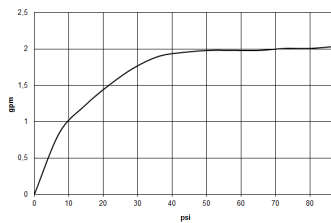

28 508 360

mm [inches]

Diagrama de flujo

Certificado

LGA_38653.

28 508 360

Piezas para otros acabados pueden encontrarse aquí:
Cromo

Lista de piezas de recambios

Nº	Número de artículo	Denominación	Cantidad de montaje	Plazo de entrega
1	09 27 35 003-00	roseta	1	10
2	90 14 10 026 00 90	sello	1	2
3	09 11 03 011-00	racor	1	10
4	04 12 11 120 01-00	duchas	1	10