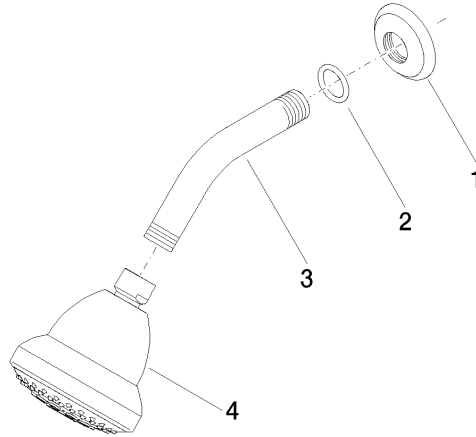

28 508 360

- Saliente 200 mm
- Articulación esférica giratoria 30°
- Ajustable en tres posiciones: PURIFY RAIN, COMPACT SOFT FLOW, COMPACT AQUAPRESSURE FLOW, caudal máx. 7,6 l/min (a 3 bares)
- Con sistema antical
- Alcachofa de ducha Ø 94mm
- Roseta Ø 55 mm
- Racor 1/2"
- Este producto puede ayudar a un edificio a cumplir con los requisitos de los sistemas de certificación ecológica de edificios: LEED®, BREEAM®, DGNB

	Cromo	28 508 360-00 0010
	Cromo	28 508 360-00
	Platino cepillado	28 508 360-06 0010
	Platino cepillado	28 508 360-06
	Platino	28 508 360-08 0010
	Platino	28 508 360-08
	Latón (Oro 23k)	28 508 360-09 0010
	Latón (Oro 23k)	28 508 360-09
	Latón cepillado (Oro 23k)	28 508 360-28
	Latón cepillado (Oro 23k)	28 508 360-28 0010
	Dark Platinum cepillado	28 508 360-99
	Dark Platinum cepillado	28 508 360-99 0010

28 508 360

mm [inches]

Diagrama de flujo

Certificado

LGA_38653.

28 508 360

Piezas para otros acabados pueden encontrarse aquí:
Cromo

Lista de piezas de recambios

Nº	Número de artículo	Denominación	Cantidad de montaje	Plazo de entrega
1	09 27 35 003-00	roseta	1	10
2	90 14 10 026 00 90	sello	1	2
3	09 11 03 011-00	racor	1	10
4	04 12 11 120 01-00	duchas	1	10